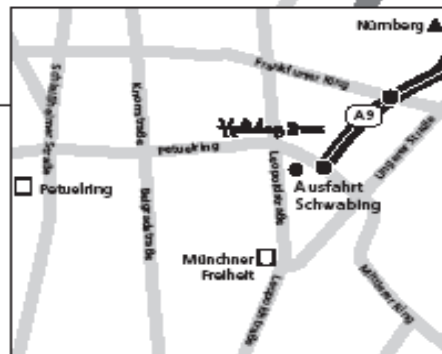

Holiday Inn München City-North
 Germany

Holiday Inn

Leopoldstraße 194 · 80804 München · Telefon +49 89 38179-0 · Fax +49 89 38179-888
 Internet: www.munich-citynorth-holiday-inn.de
 Email: reservation.hi-munich-citynorth@queensgruppe.de

So finden Sie uns

Anreise mit der Bahn

S-Bahn 8 Richtung Marienplatz (alle S-Bahnen).
 Ab Marienplatz U3 Olympiazentrum oder U6 Garching-Hochbrück bis Münchner Freiheit. Buslinie 140 Kiefern-garten oder Linie 141 Dufferstraße. Parzivalplatz aus-steigen. € 2,10 (ca. 20 Min.)/Taxi € 12,00 (ca. 20 Min.)

Anreise mit dem Pkw

Von Nürnberg:
 A9 Ausfahrt München-Schwabing. Unmittelbar rechts halten. Nächste Kreuzung links in die Leopoldstraße.

Von Stuttgart:
 Fahren Sie die A8 bis zur Eschenrieder Spange. Folgen Sie dem Autobahnring A99 bis zum AB-Kreuz München-Nord. Dort gelangen Sie auf die A9. Ausfahrt München-Schwabing unmittelbar rechts halten und nächste Kreuzung links in die Leopoldstraße.

Von Salzburg:
 A8 Autobahn bis Ende, rechts auf den Mittleren Ring Richtung A9 (München-Nürnberg). Vor dem Petuelunnel rechts fahren, Ausfahrt Schwabing/Leopoldstraße.

Anreise mit dem Flugzeug

Lufthansa Airport-Shuttle Richtung München-Schwabing/Hauptbahn-hof. Schwabing-Nordfriedhof aussteigen. Anschluss zur U6 Klinikum Großhadern bis zur Münchner Freiheit. Ab Münchner Freiheit siehe Anreise mit dem Zug. € 9,50 (ca. 30 Min.)/Taxi € 42,00 (ca. 30 Min.) oder S-Bahn 8 Richtung Marienplatz. Ab Marienplatz siehe Anreise mit dem Zug. € 9,00 (ca. 60 Min.).