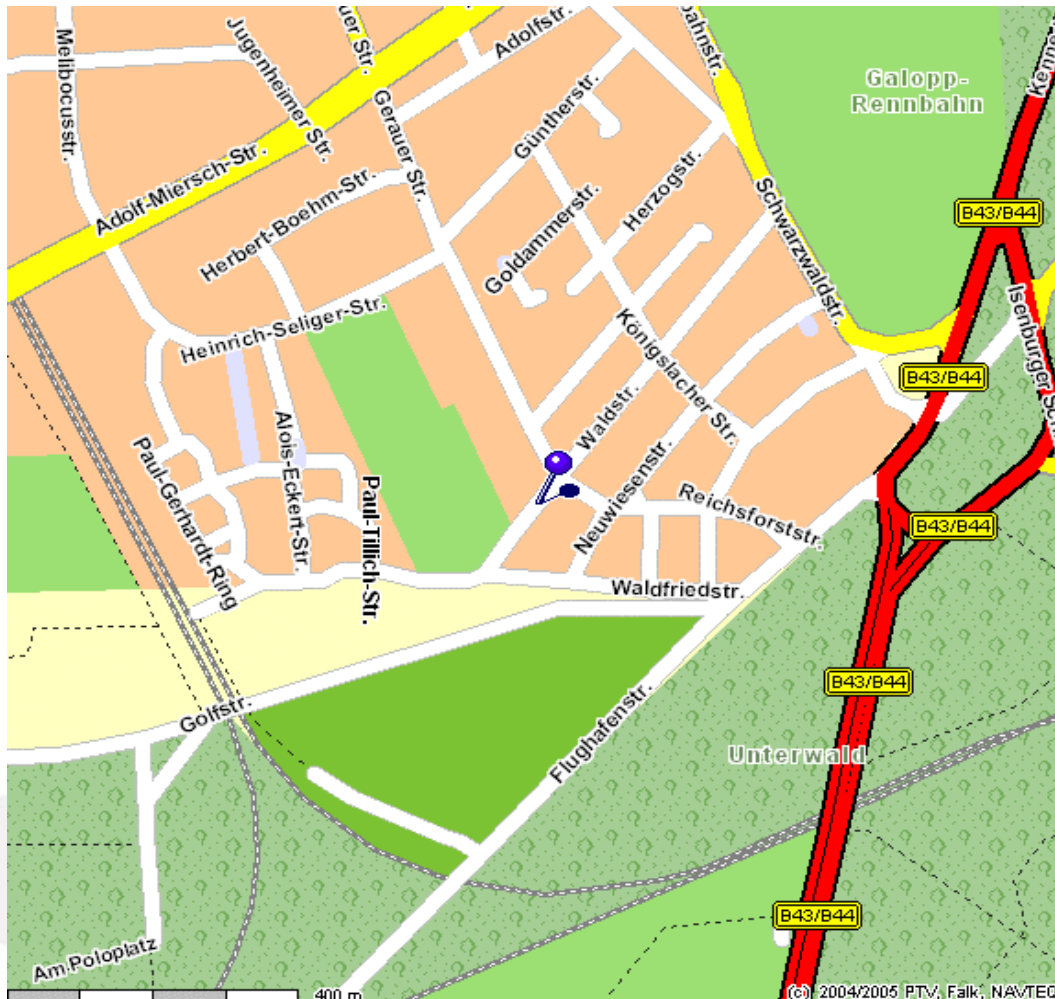

Anreisebeschreibung Leonardo Hotel Frankfurt Airport

LEONARDO HOTEL Frankfurt Airport
Waldstraße 76
60528 Frankfurt am Main
Tel: 069/5600500

Von Süden kommend: auf die A3/E35 in Richtung München/Würzburg/Frankfurt/Frankfurter Kreuz/Flughafen.
An der Anschlussstelle Frankfurt am Main- Süd (51) weiter auf B44 in Richtung Frankfurt- Süd/Stadtmitte/Neu- Isenburg/Fußball- Stadion.
Nach ca. 500 m am Kreisverkehr in Richtung Frankfurt am Main- Süd. Erste Ausfahrt aus dem Kreisverkehr auf B44 in Richtung Köln (A3).

Nach ca. 600m halb rechts halten auf B43/B44 in Richtung Stadtmitte/Stadion.
Nach ca. 3 km links abbiegen auf B43/B44/ Kennedyallee in Richtung
Schwanheim/Niederrad/Bürostadt/Rennbahn/Flughafen Frankfurt. Nach ca.
400m halb rechts halten auf Flughafenstraße. Anschließend rechts abbiegen auf
die Reichsforststraße.
Nach ca. 350 m links abbiegen auf die Waldstraße.

Von Norden kommend: am Frankfurter Kreuz auf die A3 Richtung
Würzburg/Frankfurt/Flughafen. An der Anschlussstelle Frankfurt am Main- Süd
rechts von der A3/B42 abfahren, weiter auf B44 in Richtung Frankfurt am Main-
Süd/Stadtmitte/Neu- Isenburg/Fußballstadion. Nach ca. 500m in Kreisverkehr,
erste Ausfahrt auf B44 in Richtung Köln (A3)
Nach ca. 600m halb rechts halten auf B43/B44 in Richtung Stadtmitte/Stadion.
Nach ca. 3 km links abbiegen auf B43/B44/ Kennedyallee in Richtung
Schwanheim/Niederrad/Bürostadt/Rennbahn/
Flughafen Frankfurt. Nach ca. 400m halb rechts halten auf Flughafenstraße.
Anschließend rechts abbiegen auf die Reichsforststraße. Nach ca. 350 m links
abbiegen auf die Waldstraße.